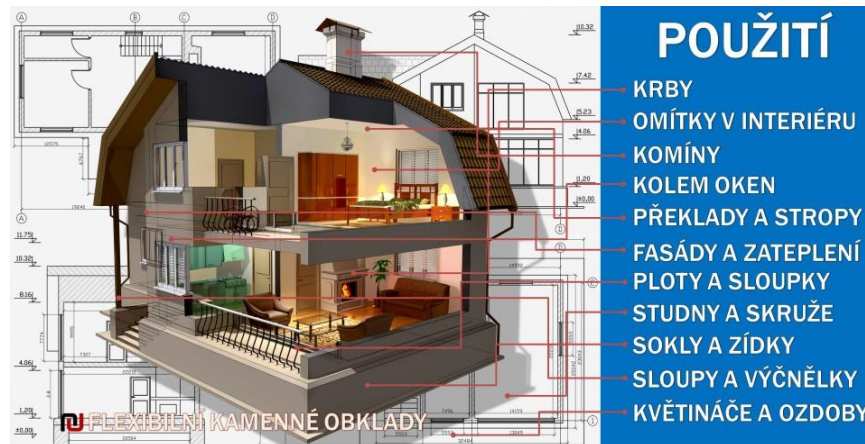

FLEXIBILNÍ KAMENNÉ OBKLADY – jsou vhodné zejména pro:

- ▣ krby
- ▣ povrchové úpravy stěn v interiéru
- ▣ komíny
- ▣ špalety kolem oken a dveří
- ▣ překlady a stropy
- ▣ zasklení a zateplení
- ▣ ploty a sloupky
- ▣ studny a skruže
- ▣ sokly a zídky
- ▣ sloupky a výčnělky
- ▣ květináče a ozdoby